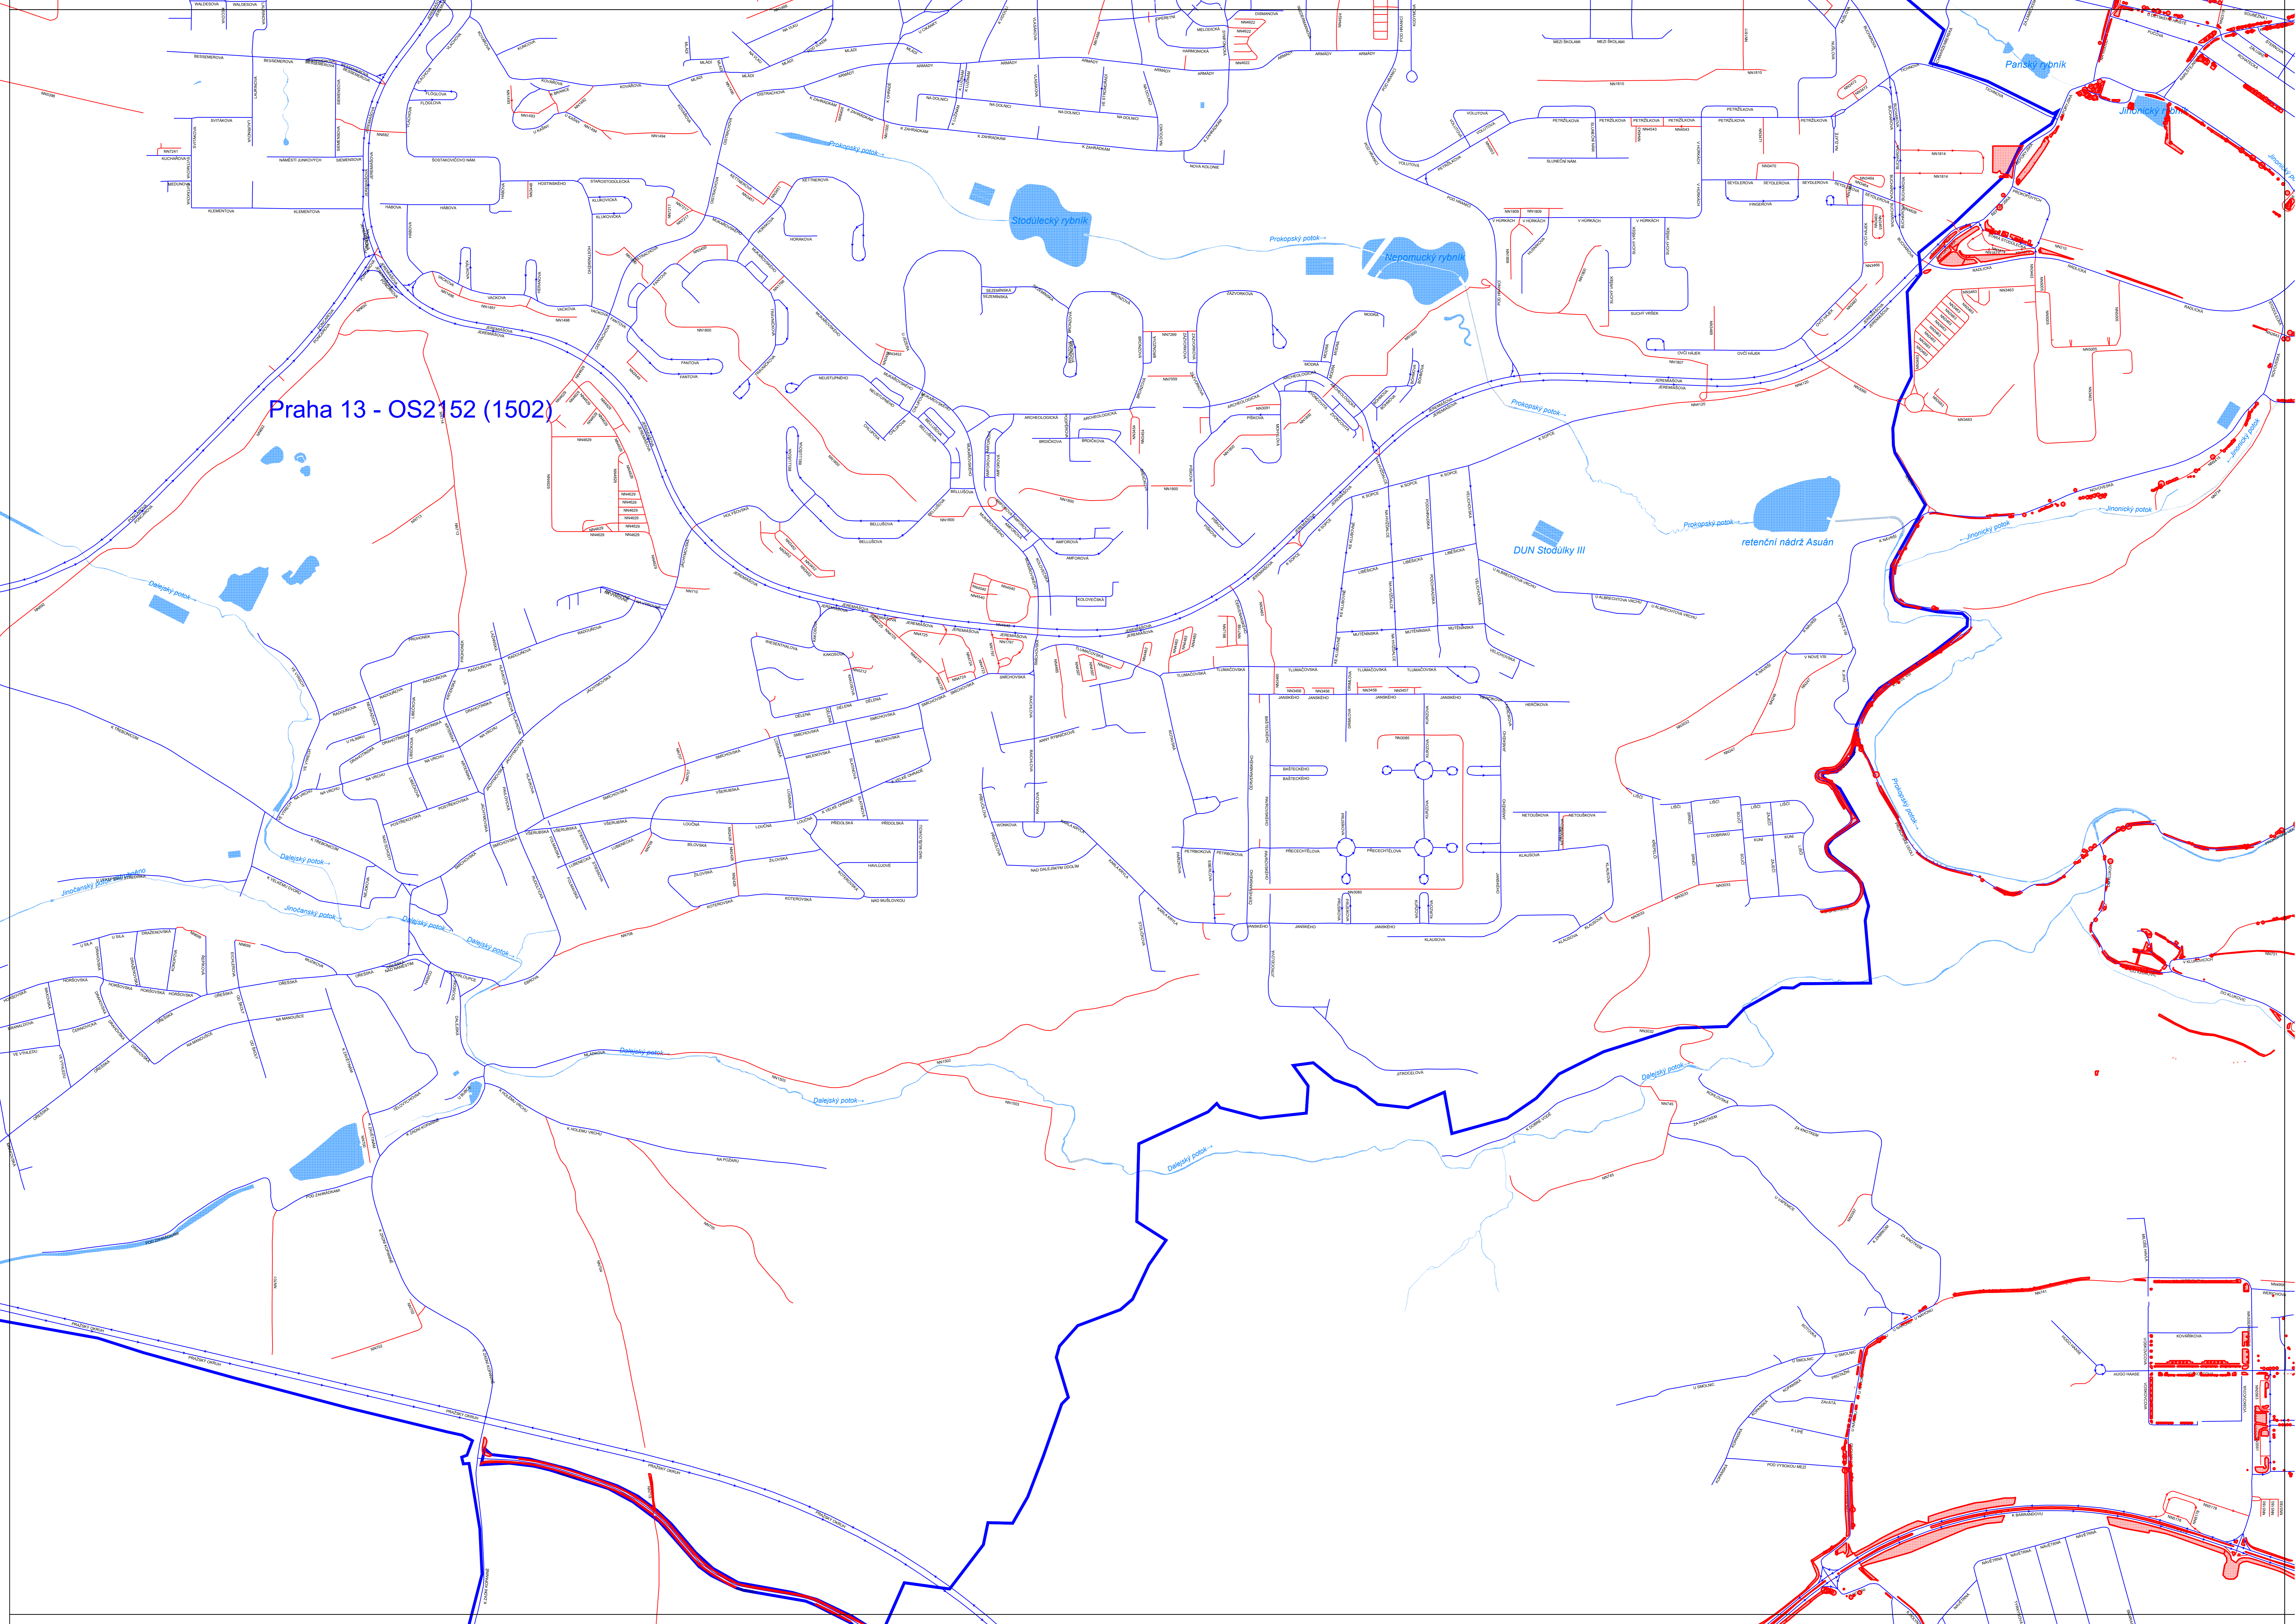

Praha 1 - OS2111 (1101)

Praha 2 - OS2111 (1101)

Markéta

Cetoušská

Vltava

Mobility park

Praha 13 - OS2152 (1502)

Praha 5 - OS2151 (1501)

Praha 12 - OS2143 (1403)

Berounka

Cholupický potok

Cholupický potok

Cholupický potok

Cholupický potok

Cholupický potok

Cholupický potok

mrtvé rameno Berounky

Kosiňák